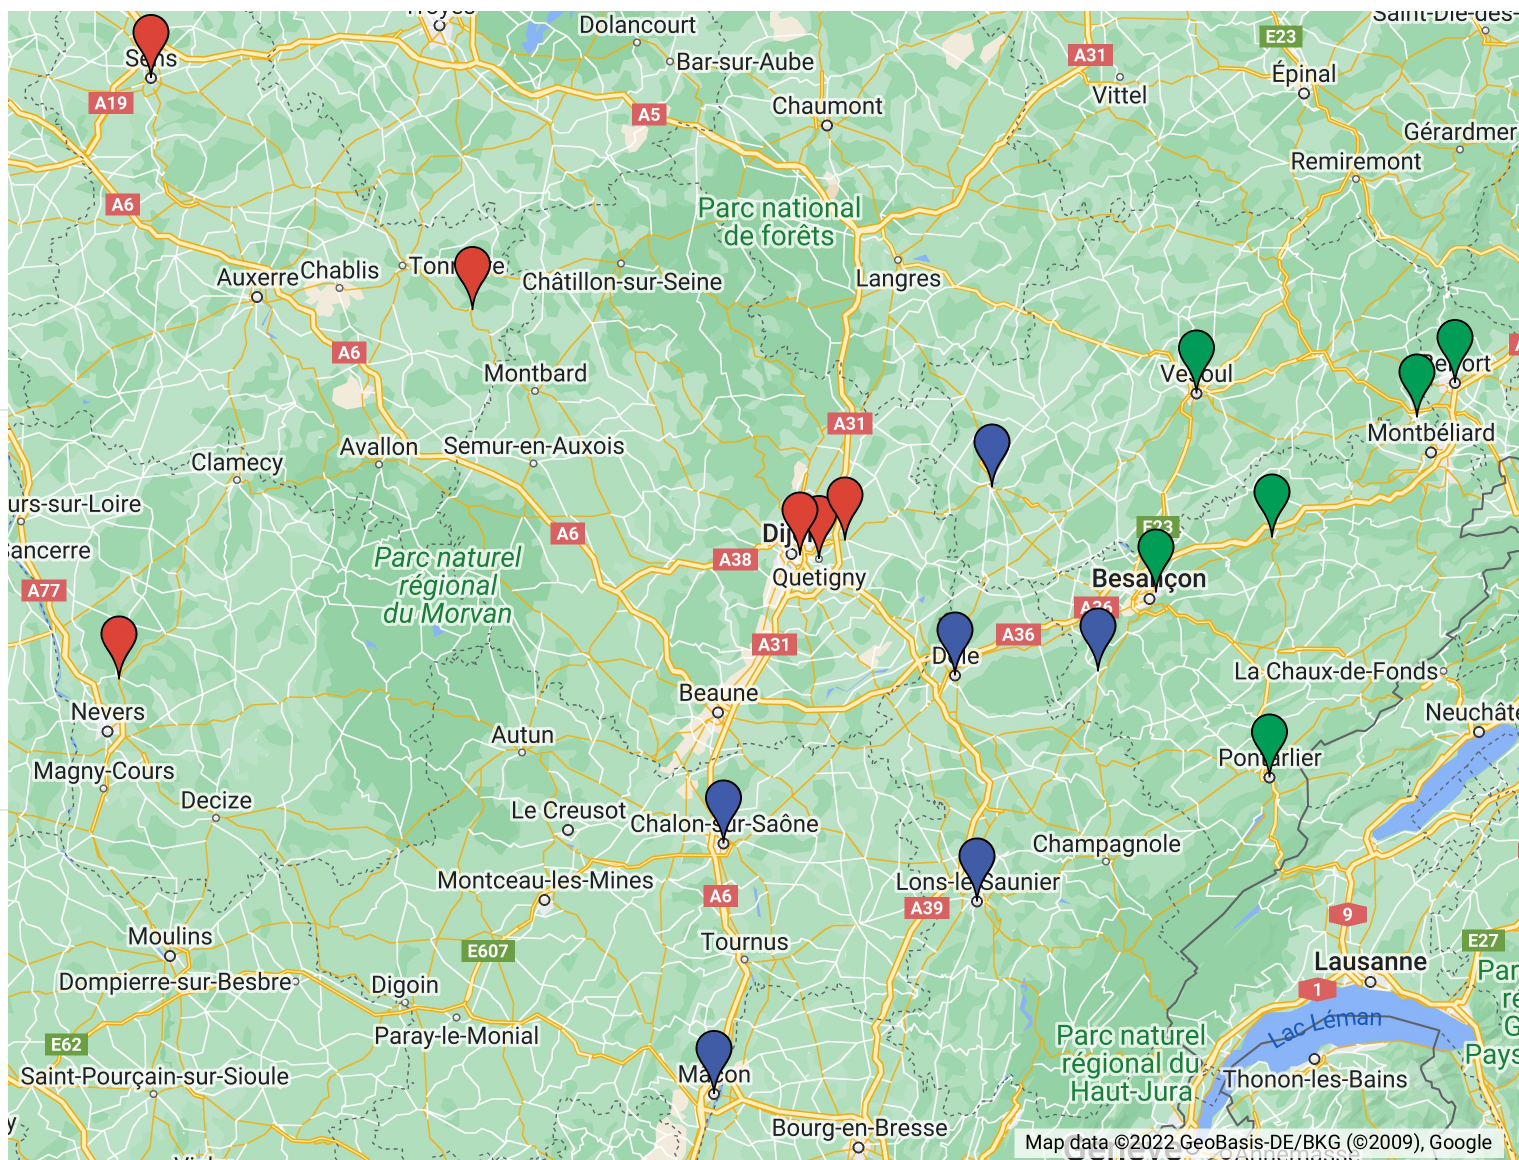

Régionale 2 BOURGOGNE/FC 2022-2023

Poule A

- Chalon-sur-Saône 2
- Dole
- Gray
- Lons-le-Saunier
- Mâcon 2
- Quingey

Poule B

- Baume-les-Dames
- Belfort 2
- Volant Bisontin 3
- Héricourt 2
- Pontarlier
- Vesoul

Poule C

- Arc-sur-Tille
- BC Dijon 4
- Guérigny
- Noyer/Ancy-le-Franc
- Quetigny 2
- Sens

Map data ©2022 GeoBasis-DE/BKG (©2009), Google