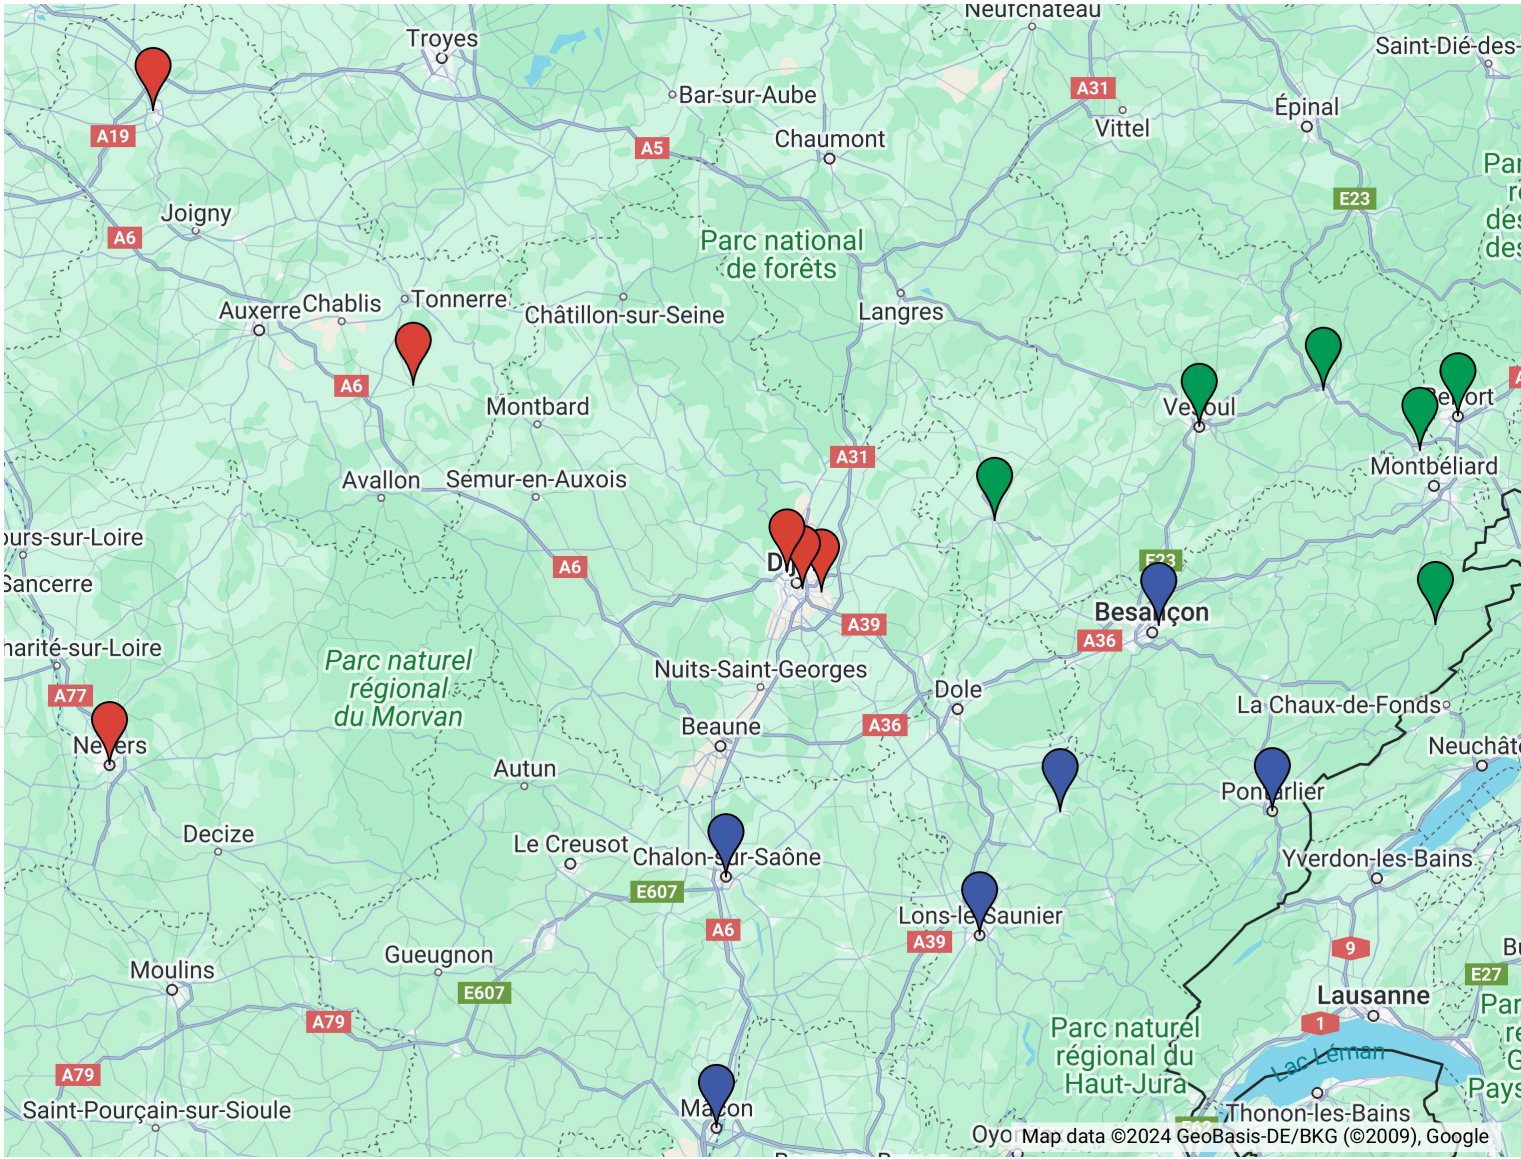

Régionale 2 BOURGOGNE/FC 2024-2025

- Poule A**
- Arbois
 - Volant Bisontin 4
 - Chalon-sur-Saône 3
 - Lons-le-Saunier 2
 - Mâcon 2
 - Pontarlier

- Poule B**
- BC Dijon 4
 - Fontaine-lès-Dijon
 - Nevers
 - Noyers / Ancy-le-Franc
 - Quetigny 3

Oyo Map data ©2024 GeoBasis-DE/BKG (©2009), Google

Sens

Poule C

Belfort 2

Gray

Héricourt 2

Lure

Maïche

Vesoul
