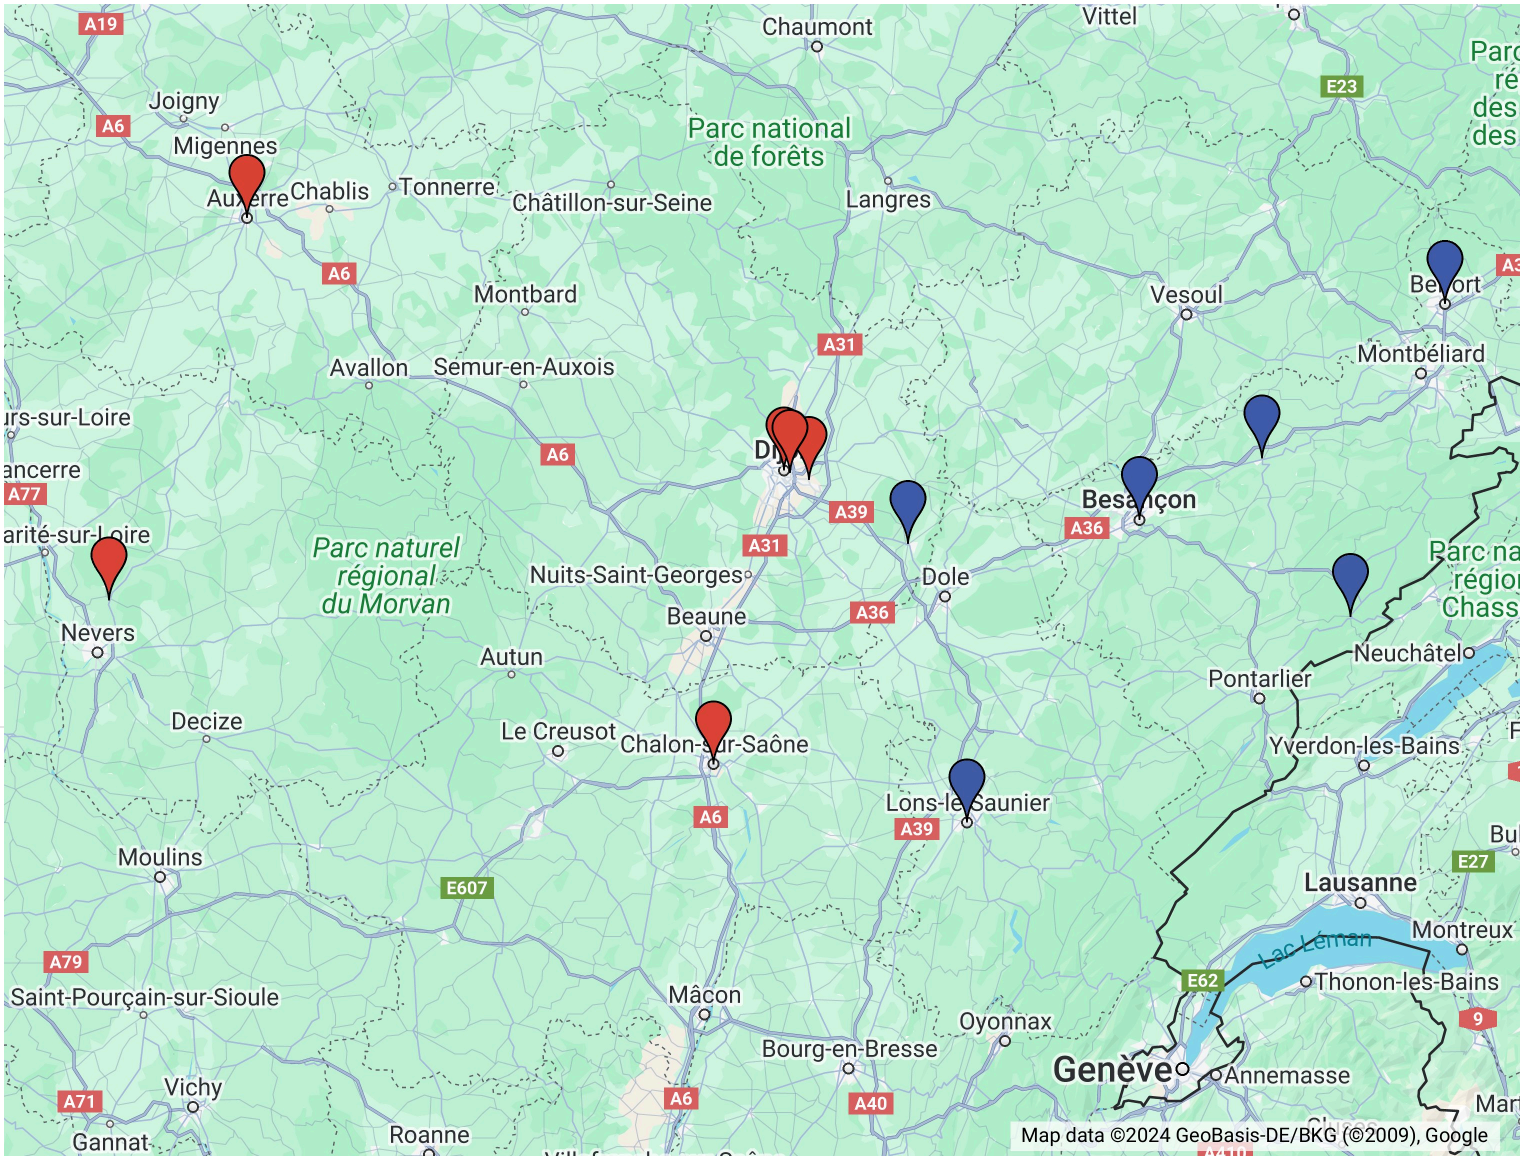

Régionale 1 BOURGOGNE/FC 2024-2025

- Poule A**
- Auxerre
 - Châlon-sur-Saône 2
 - BC Dijon 4
 - USC Dijon
 - Guérogny
 - Quetigny 2

- Poule B**
- Auxonne
 - Baume-les-Dames
 - Belfort 1
 - Volant Bisontin 3
 - Lons-le-Saunier 1

Morteau 2
