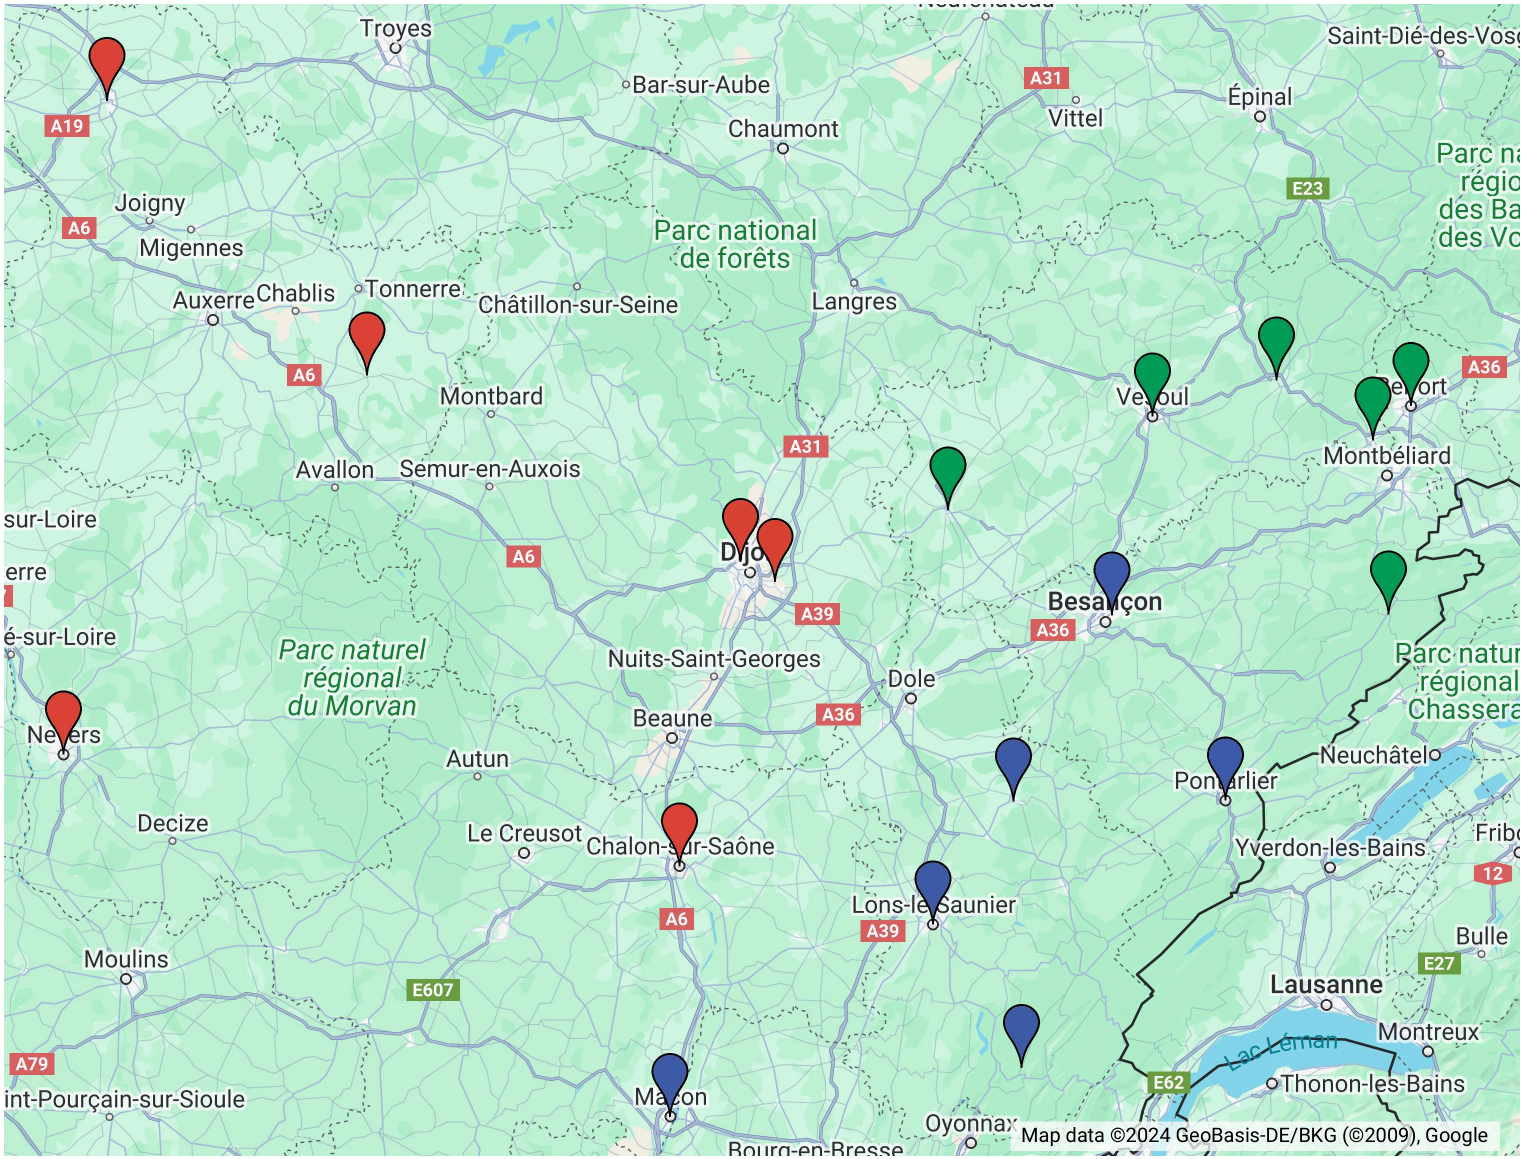

Régionale 2 BOURGOGNE/FC 2024-2025

- Poule A
 -  Arbois
 -  Volant Bisontin 4
 -  Lons-le-Saunier 2
 -  Mâcon 2
 -  Pontarlier
 -  Saint-Lupicin

- Poule B
 -  Chalon-sur-Saône 3
 -  Fontaine-lès-Dijon
 -  Nevers
 -  Noyers / Ancy-le-Franc
 -  Quetigny 3

Map data ©2024 GeoBasis-DE/BKG (©2009), Google

Sens

Poule C

Belfort 2

Gray

Héricourt 2

Lure

Maïche

Vesoul
